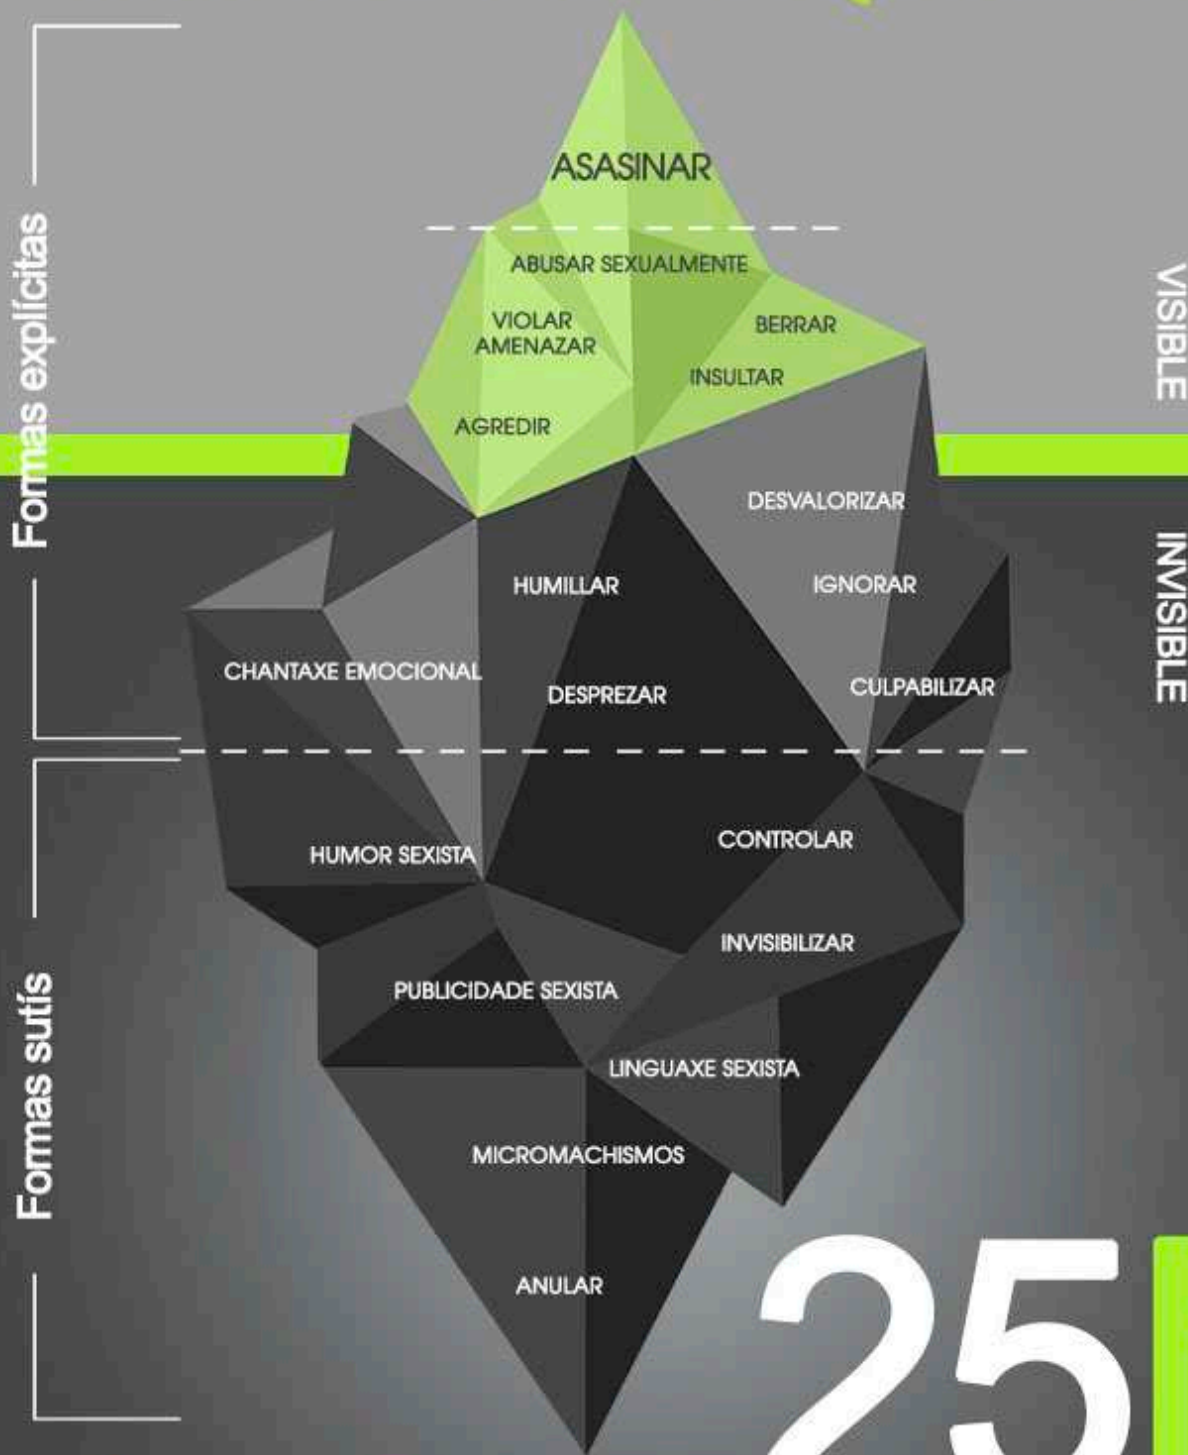

FORMAS DE VIOLENCIA MACHISTA

NON O XUSTIFIQUES

25N

Día internacional contra a violencia machista

CONCELLO DE SOUTOMAIOR

Mulleres de Arcade / C/Pelro 8, Arcade
36690 Soutomaior - Pontevedra
Tfno: 966 701 227 / eMail: cim@soutomaior.es